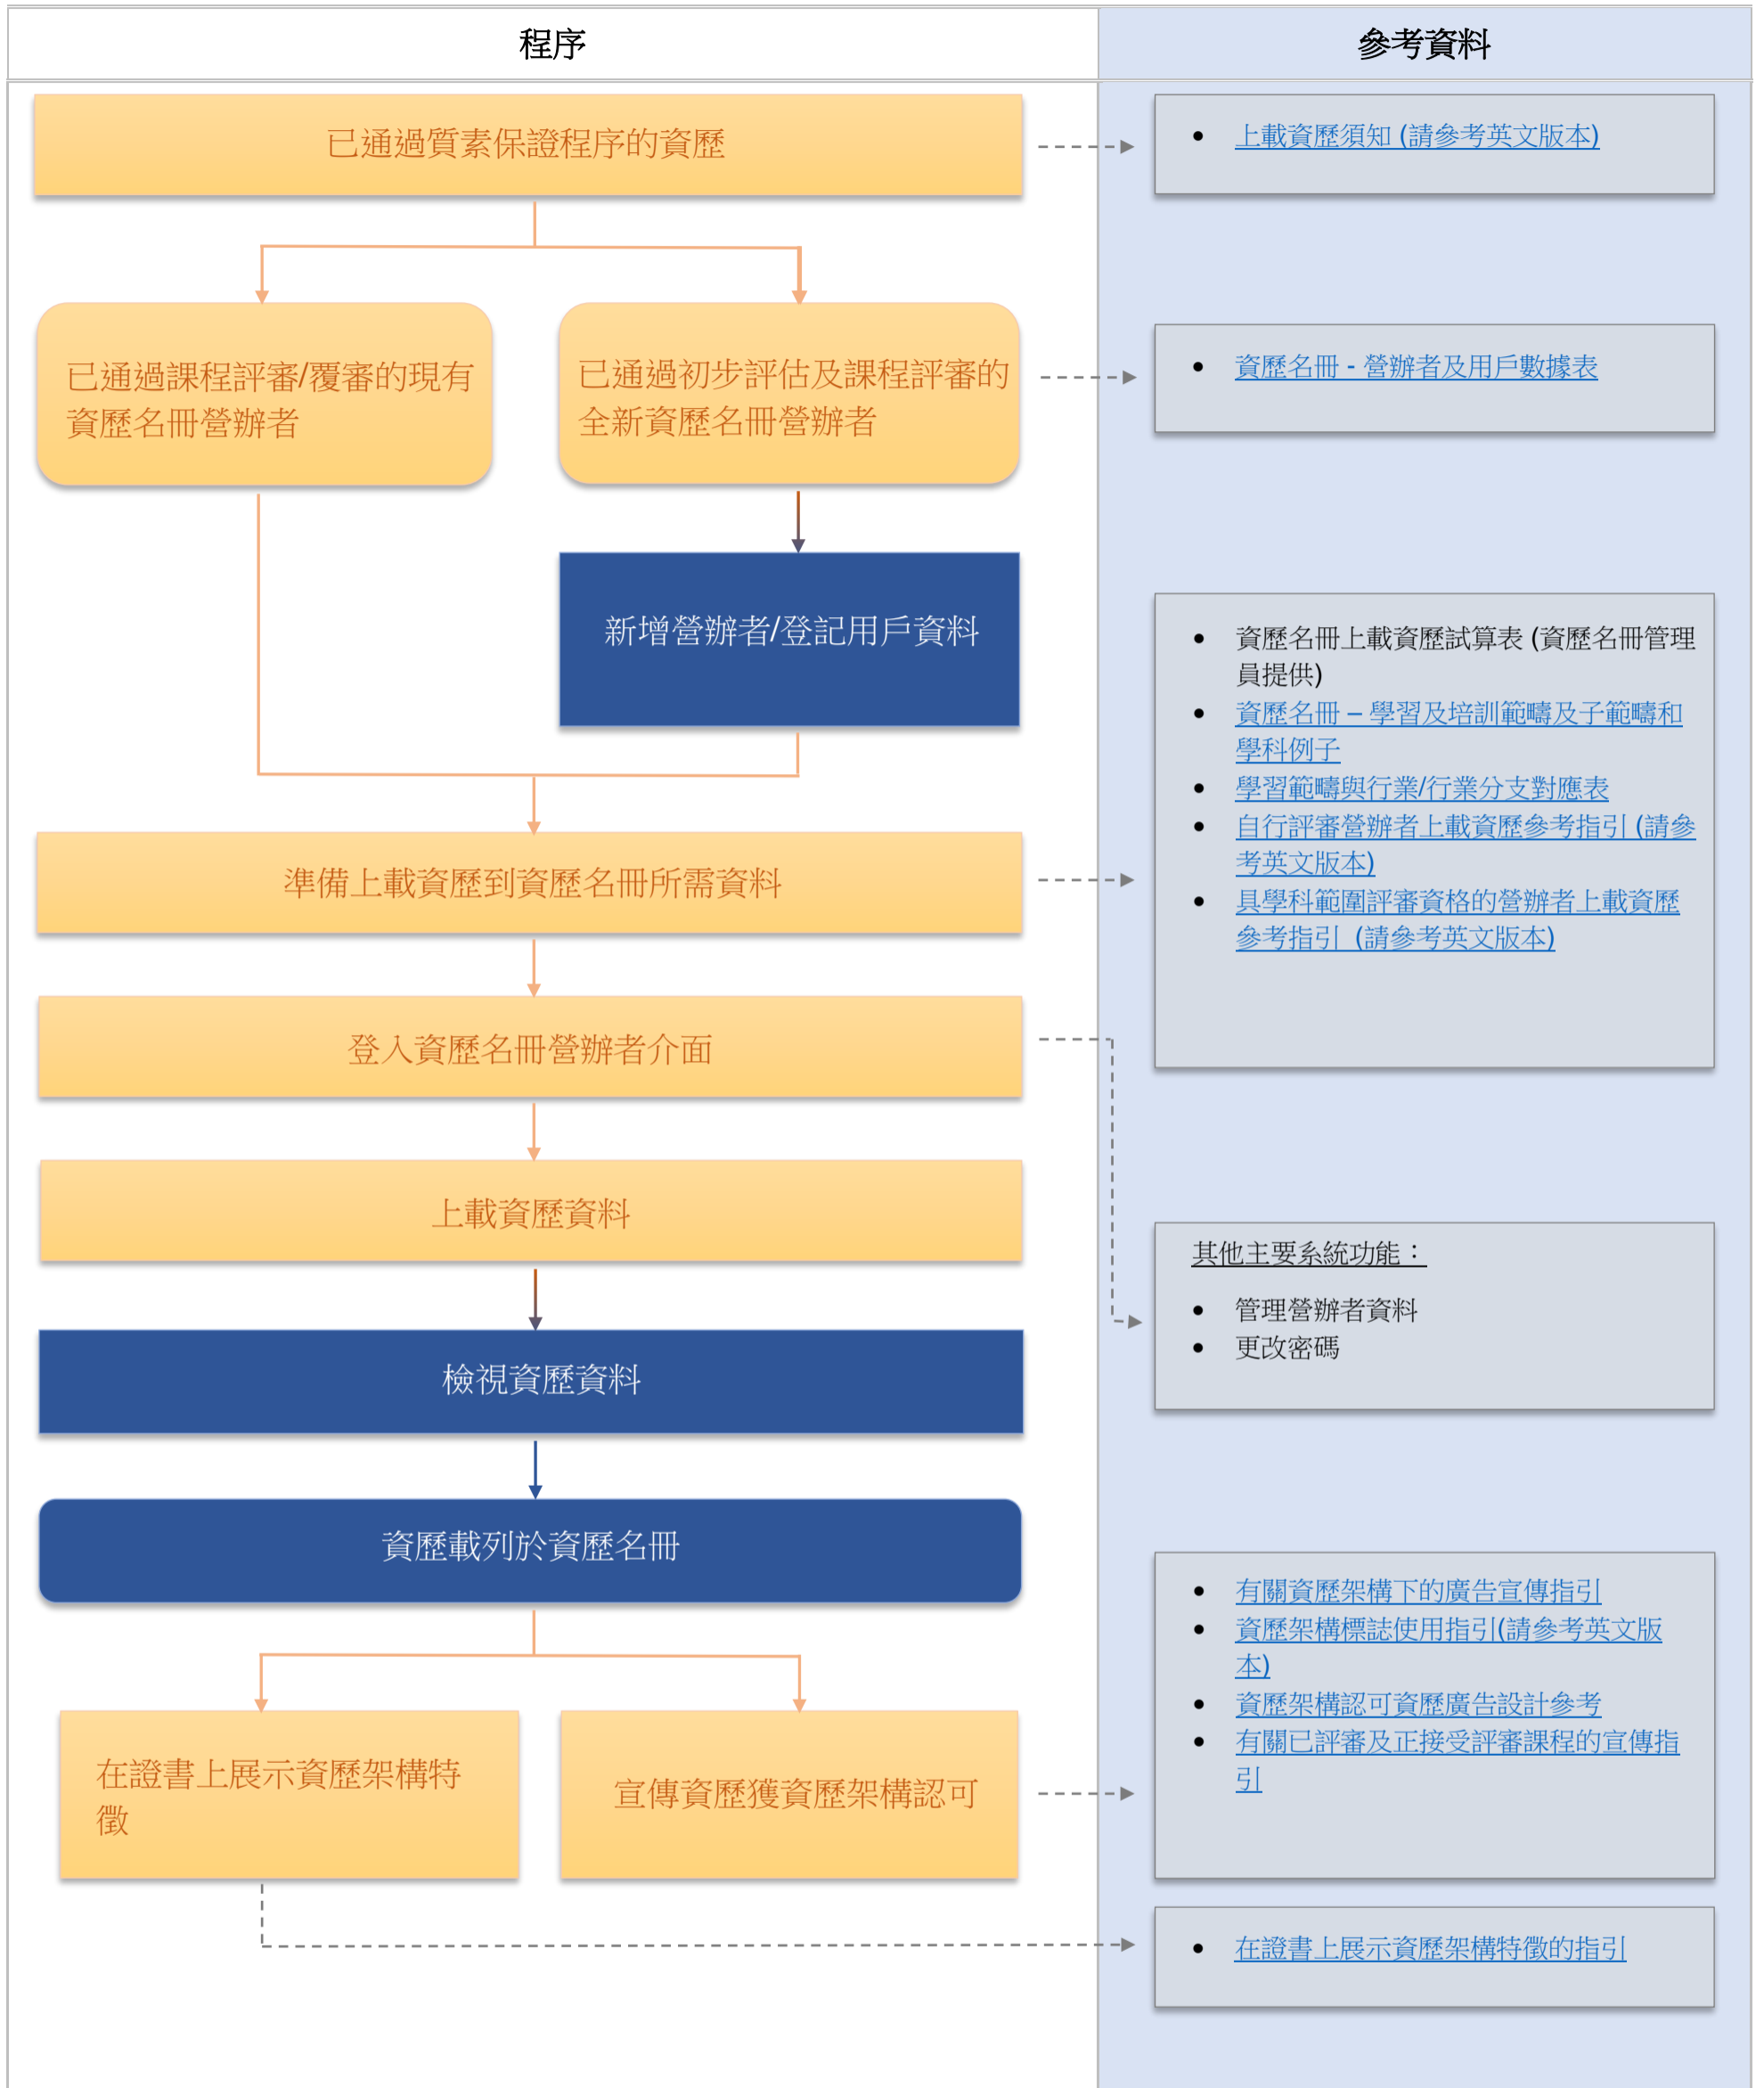

## 上載資歷到資歷名冊的程序

註：

營辦者

香港學術及職業資歷評審局